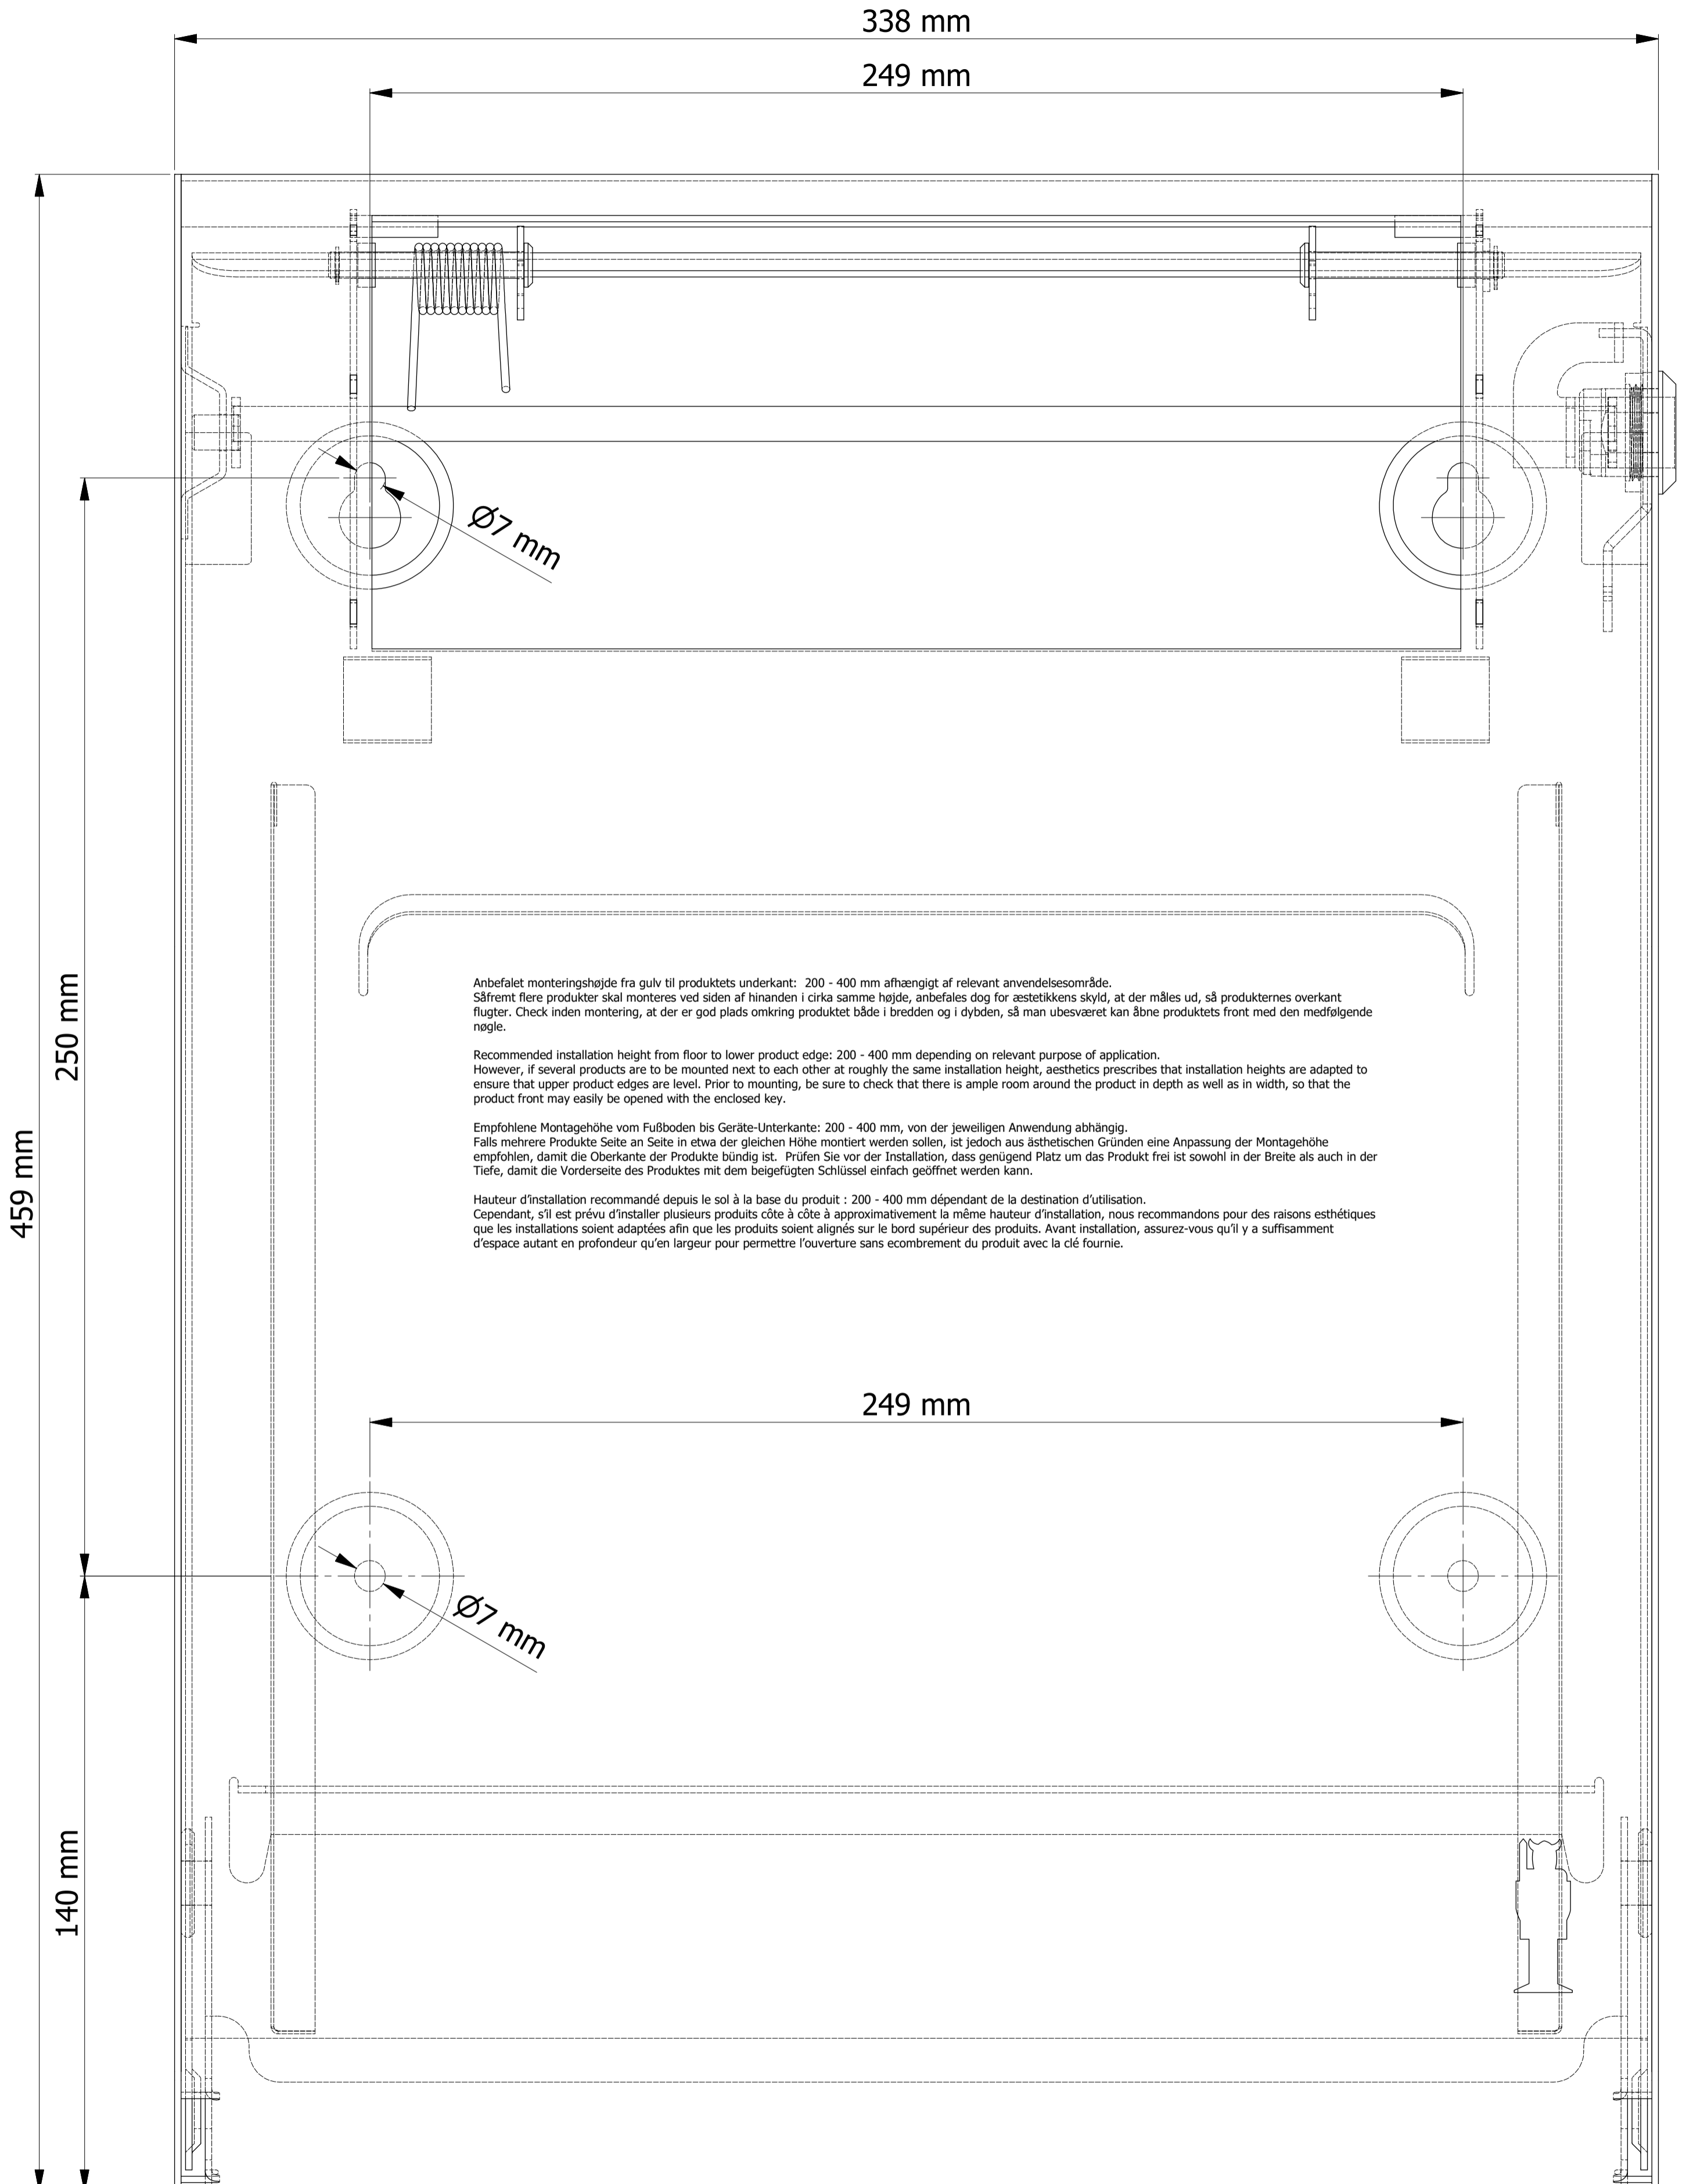

Boreskabelon - vare nr. 294 - OBS: Bemærk format (A2) ved udskrivning
 Mounting template - art. no. 294 - NB: Please check format (A2) when printing
 Bohrschablone - Art. Nr. 294 - NB: Beim Drucken bitte auf Format (A2) achten
 Gabarit - art. no. 294 - Nb : Vérifier le format (A2) pour impression

Anbefalet monteringshøjde fra gulv til produktets underkant: 200 - 400 mm.
 Recommended installation height from floor to lower product edge: 200 - 400 mm.
 Empfohlene Montagehöhe vom Fußboden bis Geräte-Unterkante: 200 - 400 mm.
 Hauteur d'installation recommandée depuis le sol à la base du produit : 200 - 400 mm.